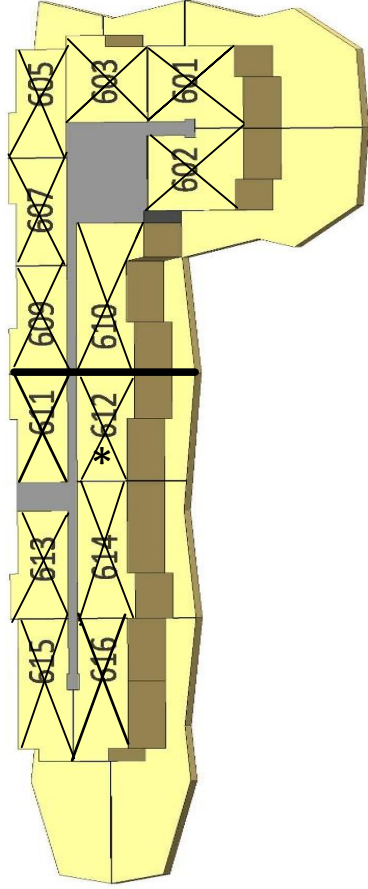

SOLARIUM.....

P7

P6

P5

P4

P3

# PARADISE RESORT FASE 2

Apartamento Nº	Floor/Planta	Orientation /Orientación	Parking Nº	Interior/ exterior	Baths/ Baños	Rooms/Habitaciones	Built M2 /M2 Constr.	Garden / Jardín m2	Terrace Terraza m2	Total m2	Price / Precio	Date/Entrega
424	Corner Fourth floor inside/ Esquina tercera planta interior	Northwest /Noroeste	37	int.	2	3	84,3		373,06	457,36	399.900 €	