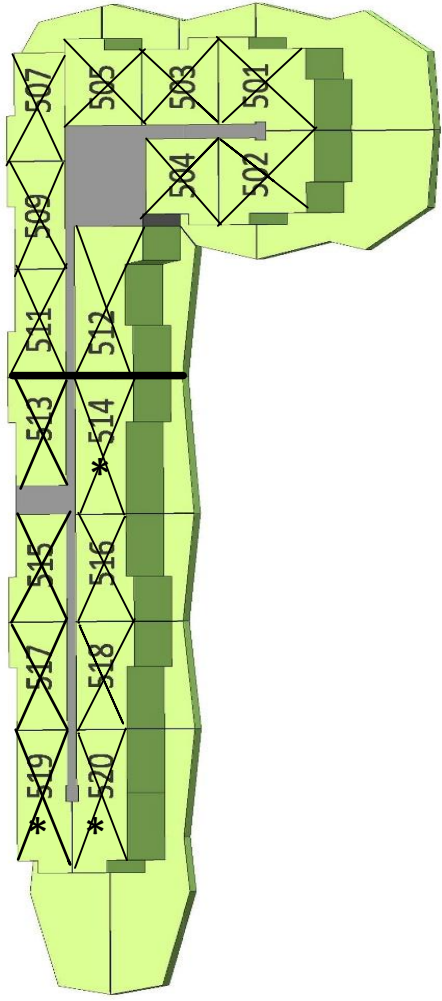

SOLARIUM.....

P7

P6

P5

P4

P3

# PARADISE RESORT FASE 2

Apartamento Nº	Floor/Planta	Orientation /Orientación	Parking Nº	Interior/ exterior	Baths/ Baños	Rooms/Habitaciones	Built M2 /M2 Constr.	Garden / Jardín m2	Terrace Terraza m2	Total m2	Price / Precio	Date/Entrega
424	Corner Fourth floor inside/ Esquina tercera planta interior	Northwest /Noroeste	37	int.	2	3	84,3		373,06	457,36	399.900 €	