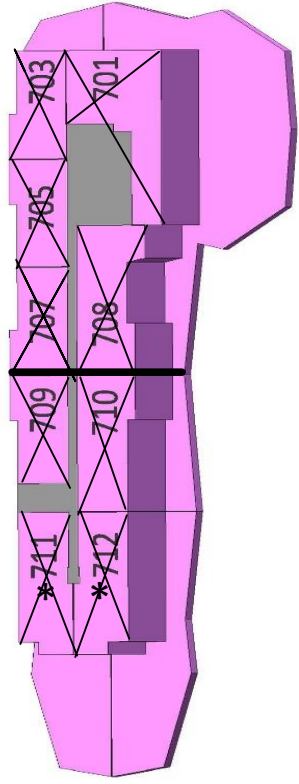

SOLARIUM.....

P7

P6

P5

P4

P3

# PARADISE RESORT FASE 2

Apartamento Nº	Floor/Planta	Orientation /Orientación	Parking Nº	Interior/ exterior	Baths/ Baños	Rooms/Habitaciones	Built M2 /M2 Constr.	Garden / Jardín m2	Terrace Terraza m2	Total m2	Price / Precio	Date/Entrega
424	Corner Fourth floor inside/ Esquina tercera planta interior	Northwest /Noroeste	37	int.	2	3	84,3		373,06	457,36	399.900 €	