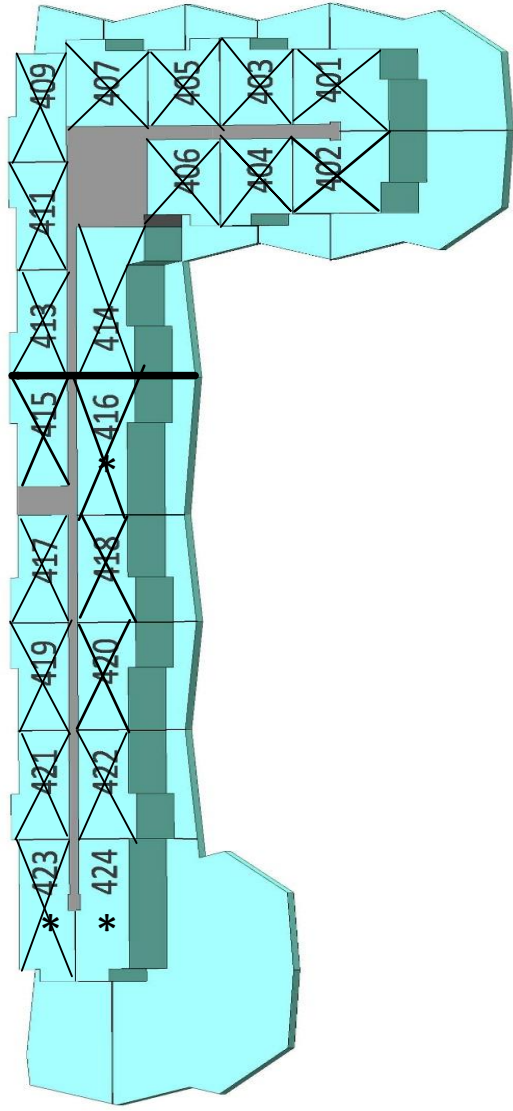

SOLARIUM.....

P7

P6

P5

P4

P3

# PARADISE RESORT FASE 2

Apartamento Nº	Floor/Planta	Orientation /Orientación	Parking Nº	Interior/ exterior	Baths/ Baños	Rooms/Habitaciones	Built M2 /M2 Constr.	Garden / Jardín m2	Terrace Terraza m2	Total m2	Price / Precio	Date/Entrega
424	Corner Fourth floor inside/ Esquina tercera planta interior	Northwest /Noroeste	37	int.	2	3	84,3		373,06	457,36	399.900 €	