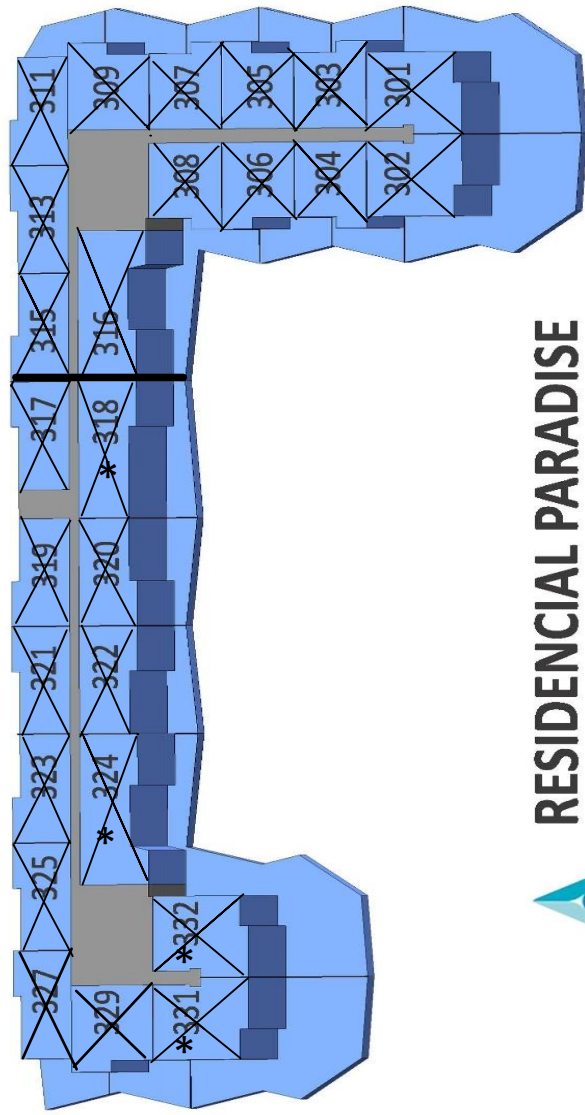

SOLARIUM.....

P7

P6

P5

P4

P3

# PARADISE RESORT FASE 2

Apartamento Nº	Floor/Planta	Orientation /Orientación	Parking Nº	Interior/ exterior	Baths/ Baños	Rooms/Habitaciones	Built M2 /M2 Constr.	Garden / Jardín m2	Terrace Terraza m2	Total m2	Price / Precio	Date/Entrega
424	Corner Fourth floor inside/ Esquina tercera planta interior	Northwest /Noroeste	37	int.	2	3	84,3		373,06	457,36	399.900 €	